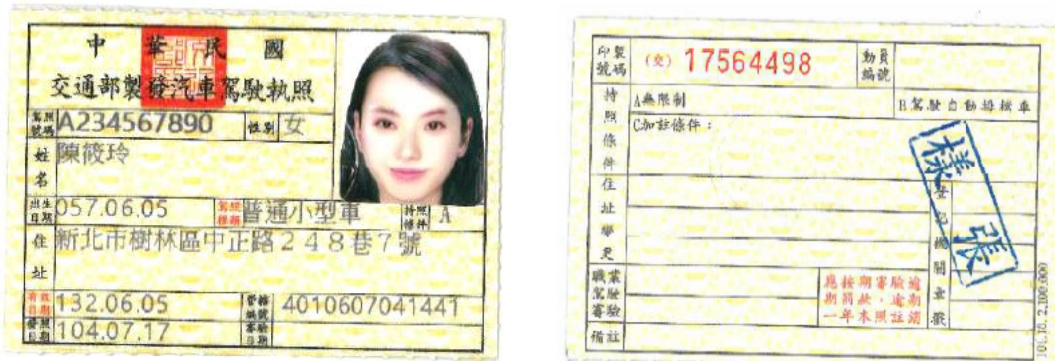

別添

偽造台湾免許証チェックポイント

1 真正免許証の例

2 チェックポイント

(1) フォントの確認

ア 台湾免許証は全て**繁体字**という簡略化されていない漢字を用いて表示され、そのフォントは「ARSt dMin g」で印刷されている。このフォントはいわゆる**明朝体**の一種である。

イ 繁体字では「台湾」は「**臺灣**」と、「号」は「**號**」と記載される。

※ 台湾歴102（2013）年以前に発給されたものの中には「台」と表記されるものがまれに存在することもある。

(2) 有効期間の確認

台湾免許証（普通免許）有効期限については、表のとおりである。

対象者	券面上の有効期限の記載
75歳未満の台湾人・台湾の永住許可のある外国人	75歳の誕生日まで（2017（平成29）年7月1日以降に取得した者）※1
	無期限（2013（平成25）年7月1日から2017（平成29）年6月30日までに取得した者。法律上無期限ではなく、75歳の誕生日までが有効期限とみなされる。）※2
	期限切れ（2013（平成25）年6月30

無期限運転免許証の有効期限の取り消し線について、

のように、「有効日期」に二本の二重取り消し線が引かれているもののほか、

のように「有効日期」に一本の二重取り消し線のみが引かれている免許もある。

(3) エンボス印の確認

- ア 写真の上に直径25mmの丸形エンボス印が押印される。
- イ 免許証の左右にそれぞれ6つの梅の花型のエンボス印が押印される。

(4) 免許証の模様の確認

黄色の台湾当局のロゴマークが印刷されている。